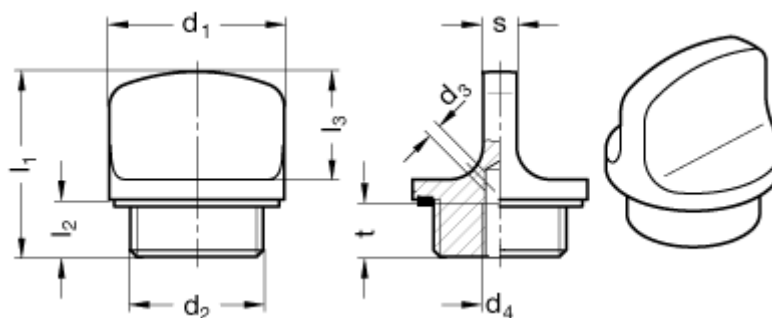

Varenummer: 201126514
Beskrivelse: E+G Olie prop temperatur op til 120C
GN 441-22-M16x1,5-1-SW

Mål

$d_1 = 22$

$d_2 = M 16 \times 1,5$

$d_3 = 2$

$d_4 = M 5$

$l_1 = 26$

$l_2 = 8$